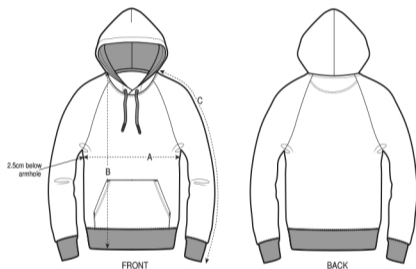

# VESTIBILITÀ MEDIA

S M L XL XXL XXXL\*

## Guida alle taglie

SIZES	S	M	L	XL	XXL	XXXL
A Half Chest	51.5	54	57	60	63	66
B Body Length	70	72	74	76	78	80
C Sleeve Length	77	78.5	80	81.5	83	83